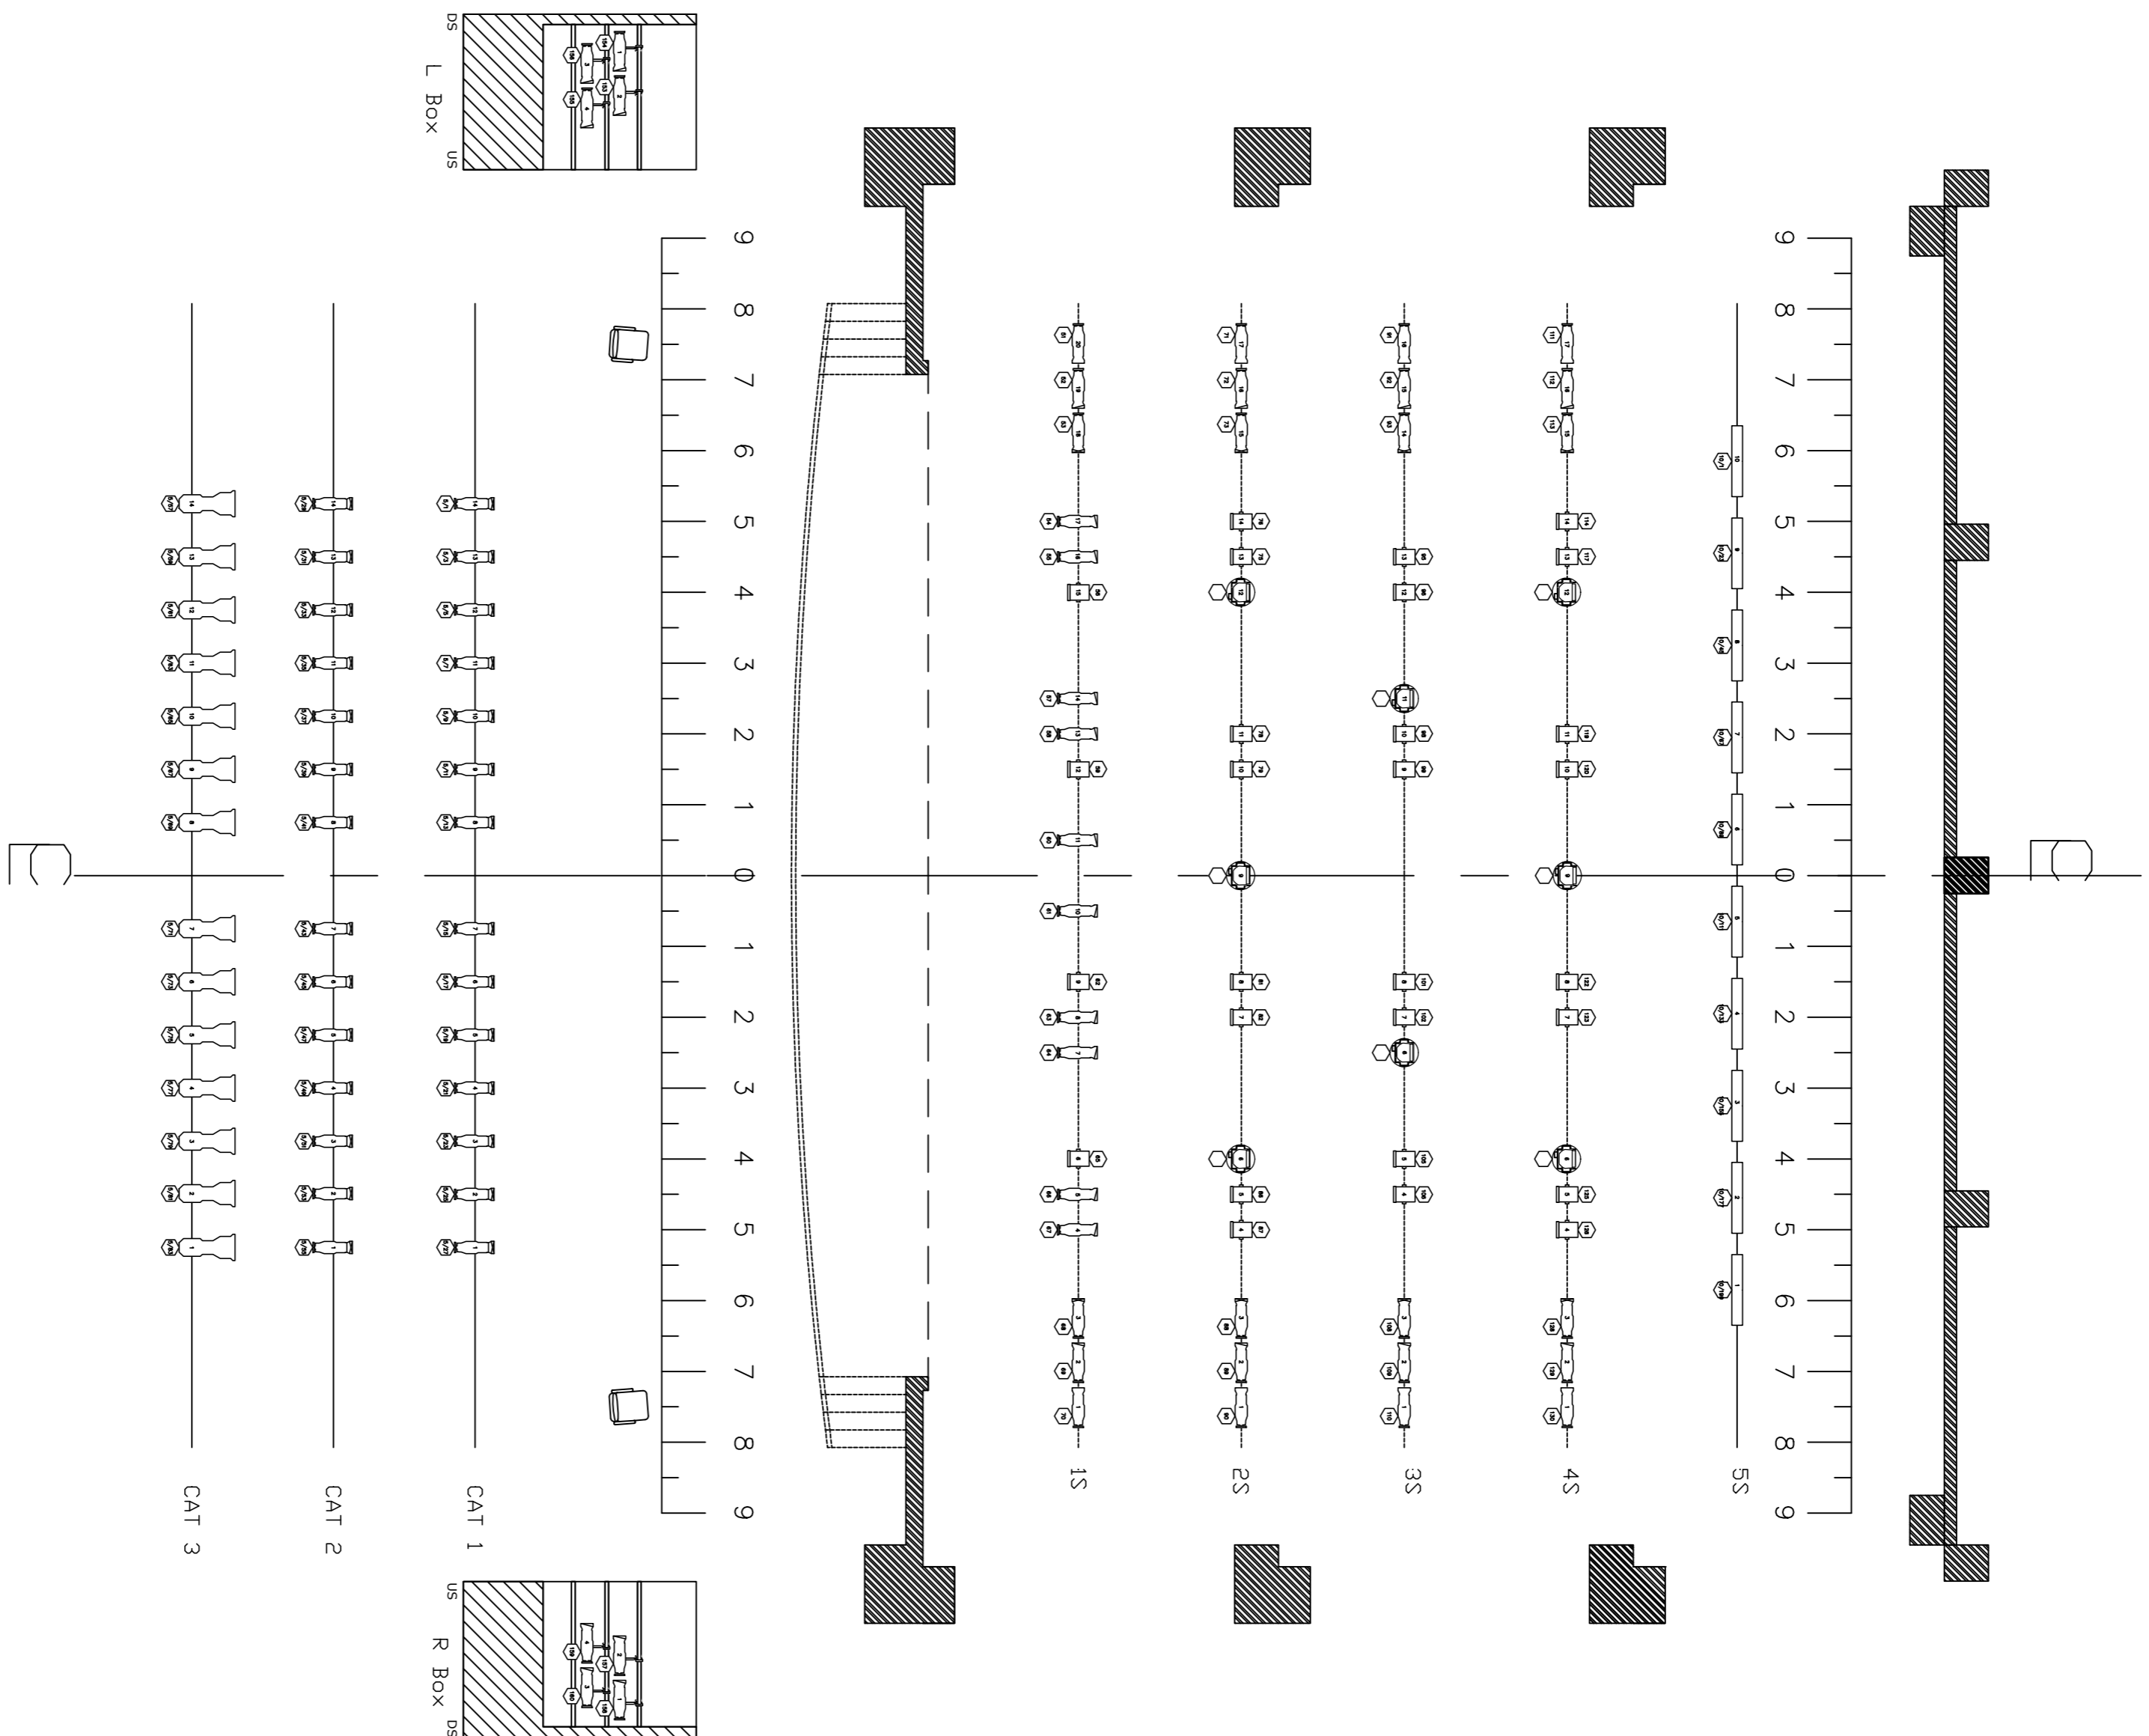

NTCPA

國立臺灣  
戲曲學院

圖名：

表藝館燈圖

繪圖者：  
胡宇君

繪圖日期：  
115/04/29

單位：  
CM

比例：  
1:200

圖號：

01

OF: 02

key

- Ecliprofile FW 10度 270W
- Ecliprofile FW 19度 270W
- ALTMAN PHX ERS 19度 750W
- ALTMAN PHX ERS 26度 750W
- ALTMAN PHX ERS 36度 750W
- ETC Source Four Fresnel 750W
- Robert Julita Dalis 860 300W
- Clay Paky B-eye K10

TAPICAL

- 100 — Address No
- 1 — Unit No.
- 0a — Iris/Gobo